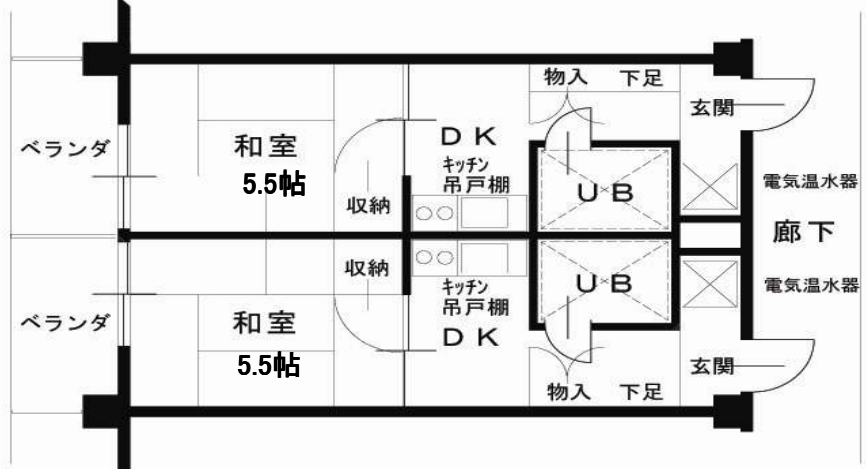

賃 貸 物件案内	所在地	広島市	西区	観音新町1丁目3番1号	交通	広島電鉄バス 観音新町1丁目	バス停 徒歩	1分	賃料	2.9	万円
		Kビル観音									

※ペット可物件、室内リフォーム済み！！この立地でこの賃料！！

- 平成22年3月 リフォーム済み
- 稼動物入、下足入れ付き
- 近隣スーパー、コンビニ、飲食店有り

ライフ インフォメーション

観音新町バス停	徒歩1分
ママチェーン観音店	徒歩1分
セブンイレブン	徒歩2分
ローソン	徒歩2分
モスバーガー	徒歩2分
マリンポリス (回転寿司)	徒歩2分
広島三菱病院 (総合病院)	徒歩10分

間取り	1 DK	専有面積	21.87 m ²
物件種目	マンション	201	204
費用	敷金 2ヶ月	礼金	ヶ月
	管理費 無し	共益費 1,000円	損害保険料 (有)
用	保証金 無し	ペット	¥2,000 (プラス)
	建物		
建	構造	RC(鉄筋コンクリート造)	3階建て 2階部分
	建築	昭和	58年
	築	27年	
設	水道 (公営)	電気 (中国電力)	ガス (都市ガス)
	汚水 (下水道)	雑排水 (下水道)	雨水 (下水道)
	駐車場	なし	台 駐車代
施	駐車場敷金		
	その他	冷暖房	
入居時期	現況 (空家)	入居時期	相談
備	ペット小型犬のみ可能		
	駐輪場有り		
	コンビニ徒歩2分(ローソン、セブンイレブン)		
	ママチェーン、モスバーガー、回転寿司など飲食店有り		
	稼動物入有り		
エアコン付			