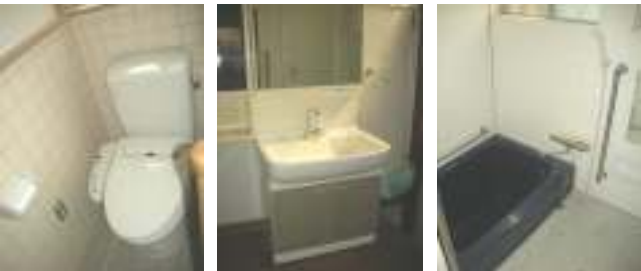

賃 貸 物件案内	所在地	広島市 安佐南区 長東西2丁目17-6	交通	JR可部線 安芸長東	駅 徒歩	9分	賃料	8.0	万円
		長東西 借家							

※外装、室内リフォーム済み！！キレイな庭付き一戸建てです！！

間取り	5 DK	専有面積	105.70 m <sup>2</sup>
物件種目	一戸建て		
費用	敷金 3ヶ月	礼金 1ヶ月	
	管理費 無し	共益費 込み	損害保険料 (有)
用	保証金 無し	ペット 相談	
建物	構造 軽量鉄骨	2階建て	
	建築 昭和 44年		
	築41年		
施設	水道 (公営) 電気 (中国電力) ガス (都市ガス)		
	汚水 (下水道) 雑排水 (下水道) 雨水 (下水道)		
	駐車場 空き有り 1台 駐車代 無料		
その他			
入居時期	現況 (空家)	入居時期	即時
備考	駐車場付		
	下足入れ、専用庭あり		
	薬局徒歩1分(エイコー堂薬局)		
	郵便局徒歩2分(広島祇園平原郵便局)		
	コンビニ徒歩4分(セブンイレブン長東店)		