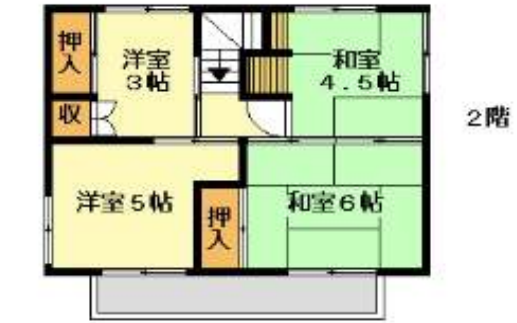

賃 貸 物件案内	所在地	広島市 安佐南区 長東西2丁目17-6	交通	JR可部線 安芸長東	駅 徒歩	9分	賃料	8.0	万円
		長東西 借家							

※外装、室内リフォーム済み！！キレイな庭付き一戸建てです！！

間取り	5 DK	専有面積	105.70 m <sup>2</sup>
物件種目	一戸建て		
費用	敷金 3ヶ月	礼金 1ヶ月	
	管理費 無し	共益費 込み	損害保険料 (有)
用	保証金 無し	ペット 相談	
建物	構造 軽量鉄骨	2階建て	
	建築 昭和 44年		
	築41年		
施設	水道 (公営) 電気 (中国電力) ガス (都市ガス)		
	汚水 (下水道) 雑排水 (下水道) 雨水 (下水道)		
	駐車場 空き有り 1台 駐車代 無料		
その他			
入居時期	現況 (空家)	入居時期	即時
備考	駐車場付		
	下足入れ、専用庭あり		
	薬局徒歩1分(エイコー堂薬局)		
	郵便局徒歩2分(広島祇園平原郵便局)		
	コンビニ徒歩4分(セブンイレブン長東店)		